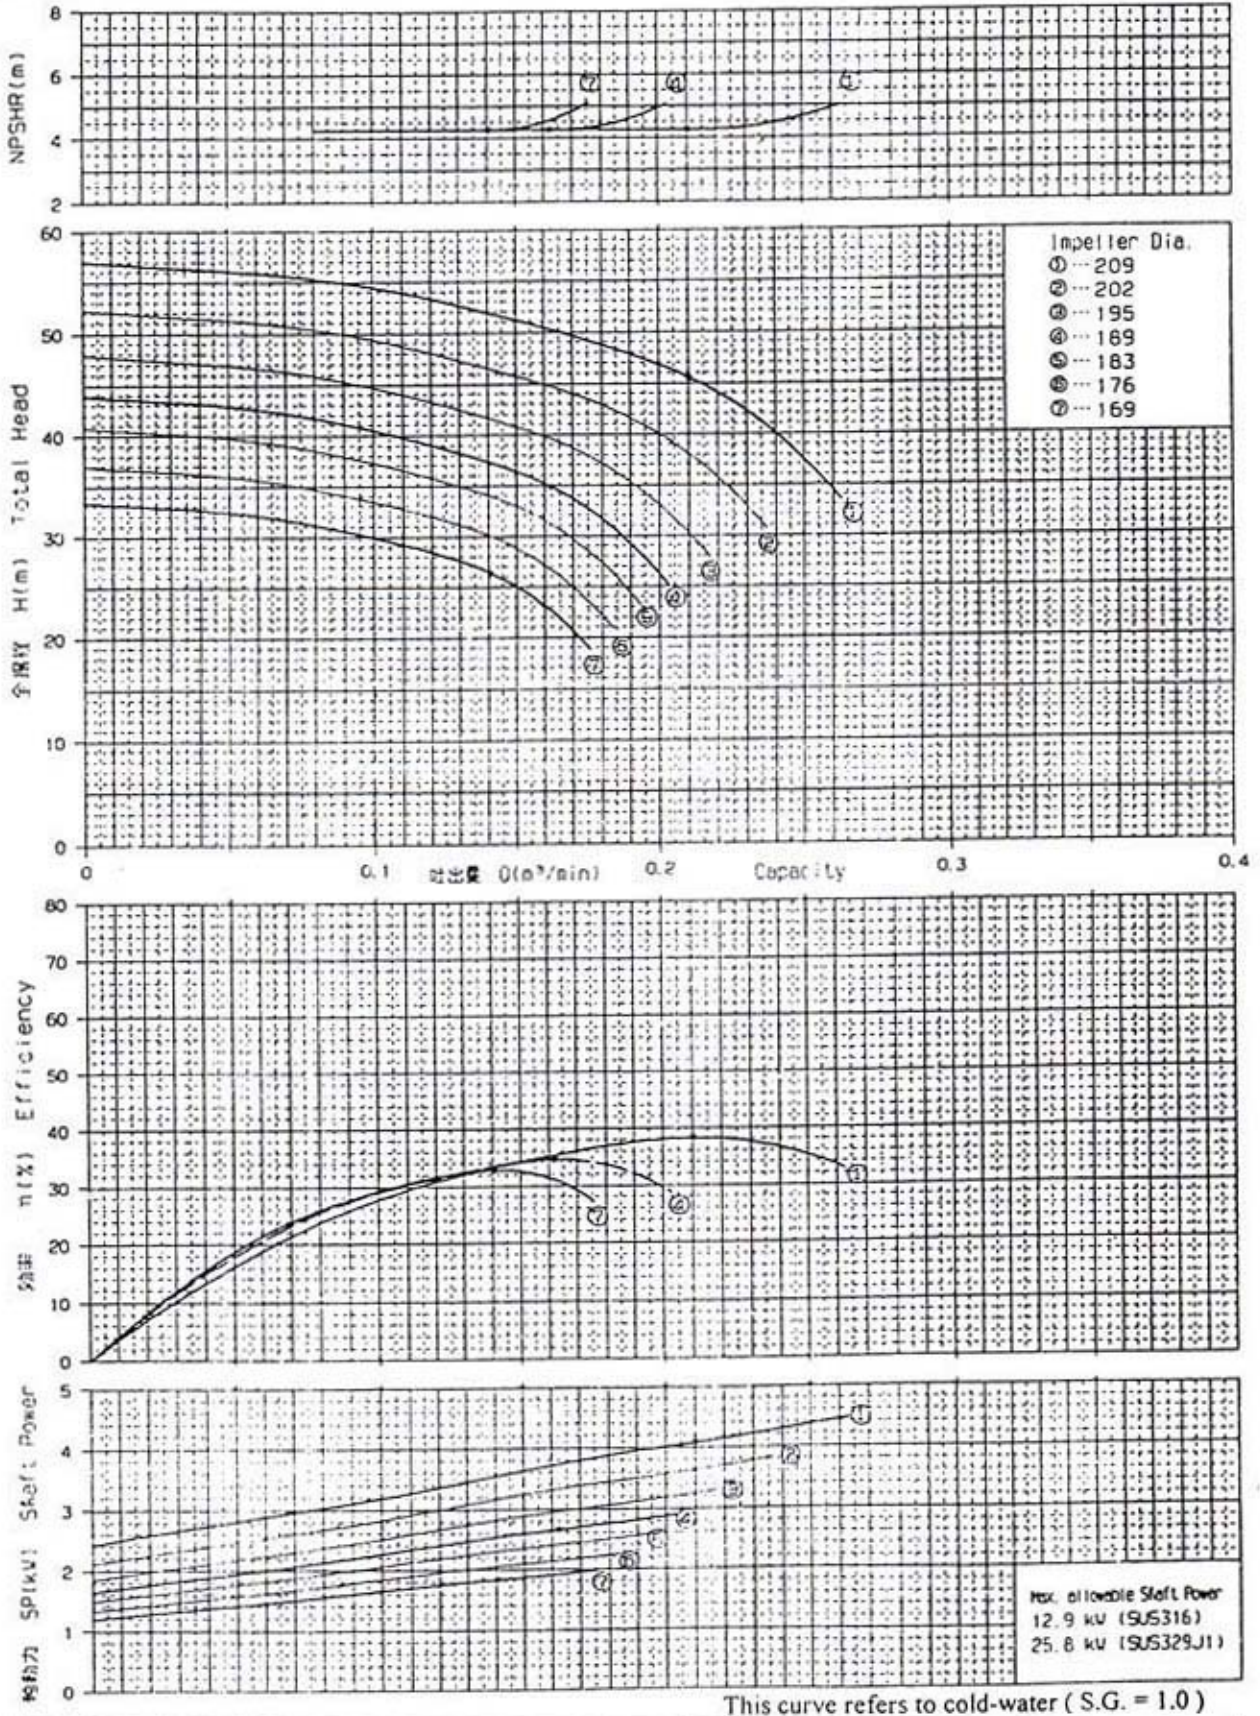

STAINLESS PROCESS PUMP CPEN 32-200 (Shaft size CN25)

50Hz 2P
2870 1/min

Item No	Spec	kgf/cm ² bar	m ³ /hr m ³ /min	1/min	kW
用途 Service:					

PT. TORISHIMA GUNA INDONESIA